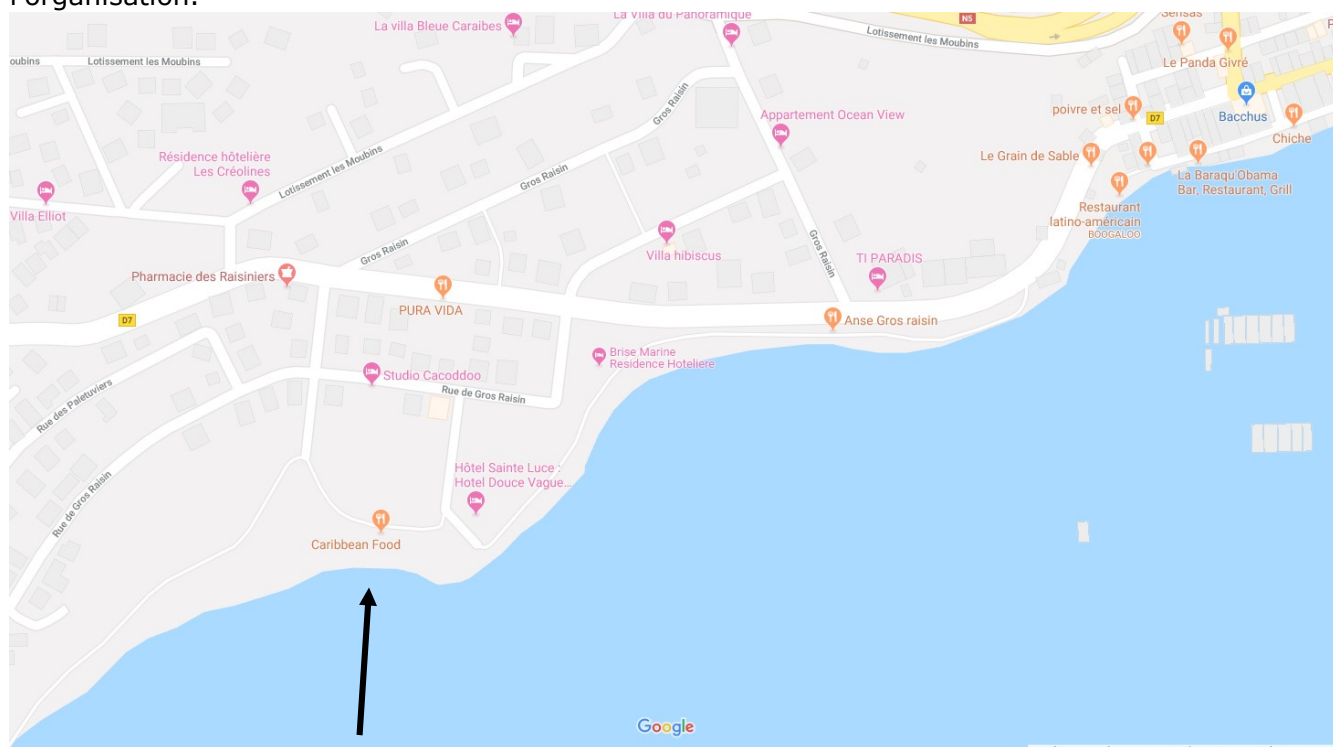

Lieux de rendez-vous : Plage de Gros Raisin - 2^{ème} Anse - 97 228 Sainte Luce

Coordonnées GPS : 14.466404, -60.945103

A environ 5-10 minutes à pieds du Village Pierre et Vacances

Matériel : Les participants doivent venir avec leur raquette. Les balles sont fournies par l'organisation.

Plage Gros Raisin – 2^{ème} Anse

Scannez ce QR code pour rejoindre facilement le site sportif n°2 →