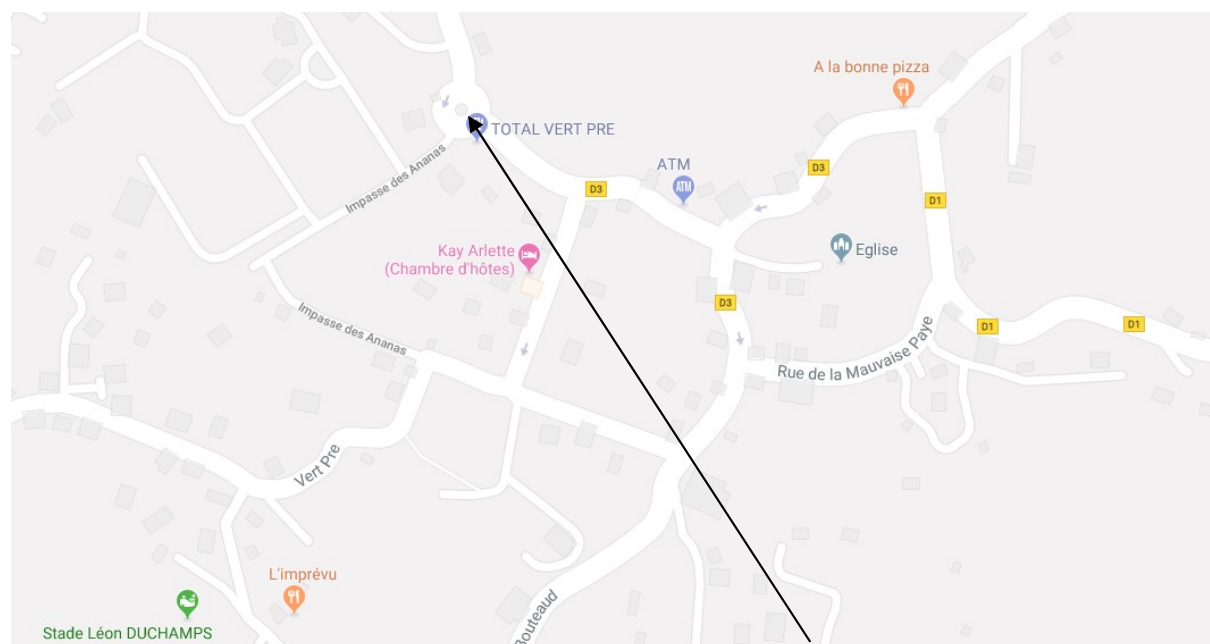

Duathlon

Informations pratiques

Programme : Mercredi 8 mai 2019

- Epreuve XS : 2,5 kms de course – 10 kms de vélos – 1,25 km de course. Départ à 07h00
- Epreuve S : 5 kms de course – 20 kms de vélos – 2,5 kms de course. Départ à 08h00

Heure de rendez-vous :

- Epreuve XS : Retrait des dossards sur place de 06h30 à 06h45
- Epreuve S : Retrait des dossards sur place de 07h30 à 07h45

Remarque : Le duathlon n'est pas organisé dans le cadre du règlement général des 8èmes jeux nationaux du sport d'entreprise. Seul le règlement communiqué par l'association organisatrice de la course « Jeunesse Cycliste 231 » est à prendre en compte.

Lieu de rendez-vous : Place des Ananas – Bourg du Vert-pré, 97231 ROBERT

Scannez ce QR code pour rejoindre facilement le site sportif →